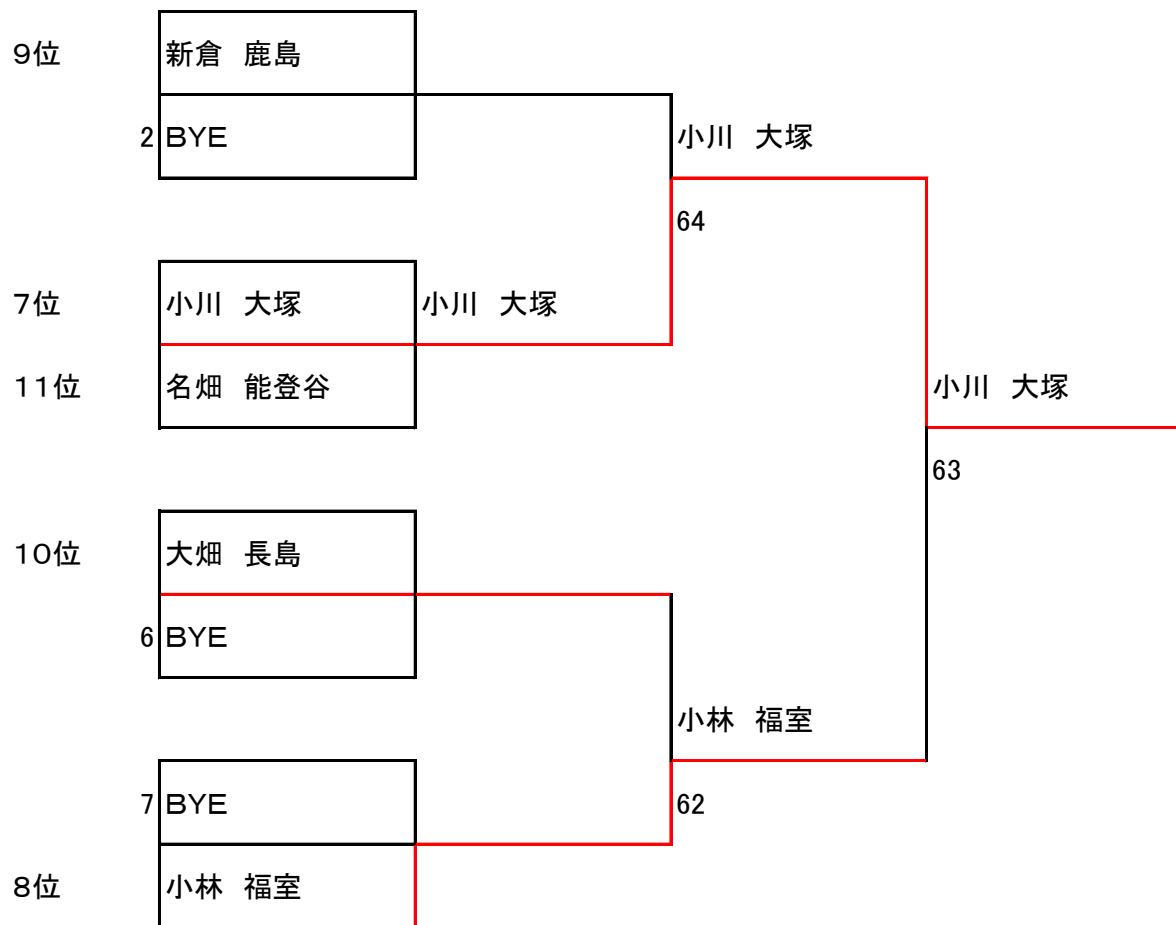

# 鵜沼WINTER1

## 女子決勝リーグ

決勝		牧(も)柳瀬	高橋 本間	斉藤 星野		勝敗	順位
1	牧(も)柳瀬		38	84		1-1	準優勝
2	高橋 本間	83		86		2-0	優勝
3	斉藤 星野	48	68			0-2	3位

8ゲーム先取

# 鶴沼WINTER 1 男子 3-4位トーナメント

6ゲーム先取