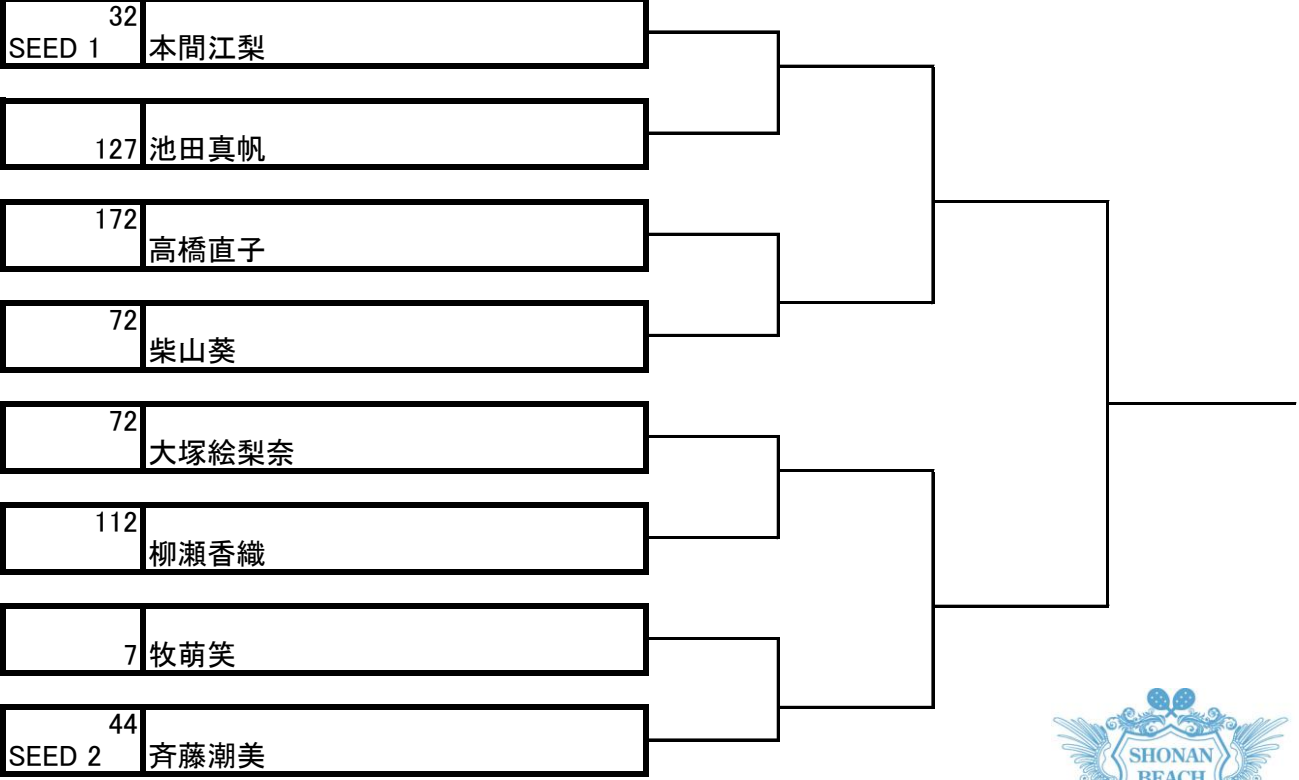

MX

MD

WD

MX

女子個人戦

男子個人戦

個人戦 シーディングリスト

Playaer	ITF Rank	JTA
本間江梨	32	3
斉藤潮美	44	5
大塚絵梨	72	7
柴山葵	72	8
柳瀬香織	112	12
池田真帆	127	14
高橋直子	172	21
牧萌笑	210	15