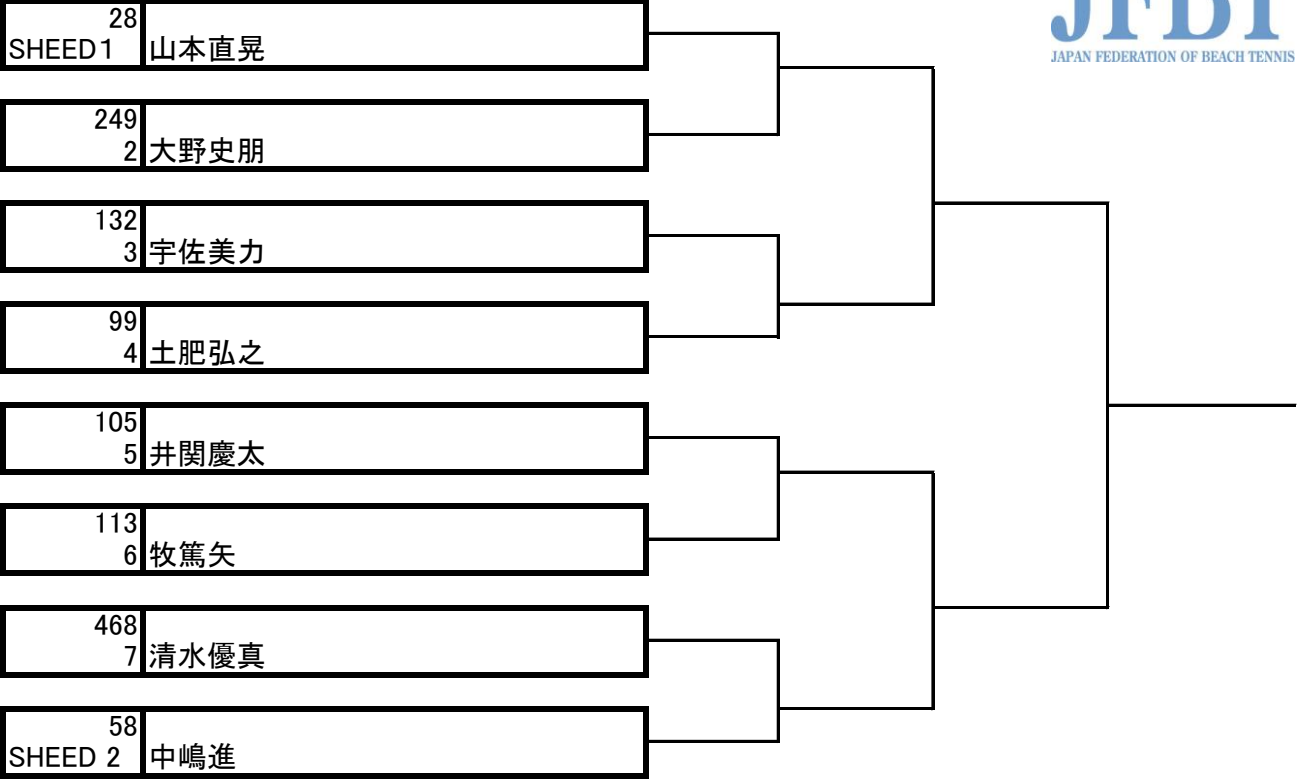

MX

MD

WD

MX

女子個人戦

男子個人戦

個人戦 シーディングリスト

Playaer	ITF Rank	JTA
本間江梨	32	3
斉藤潮美	44	5
大塚絵梨	72	7
柴山葵	72	8
柳瀬香織	112	12
池田真帆	127	14
高橋直子	172	21
牧萌笑	210	15